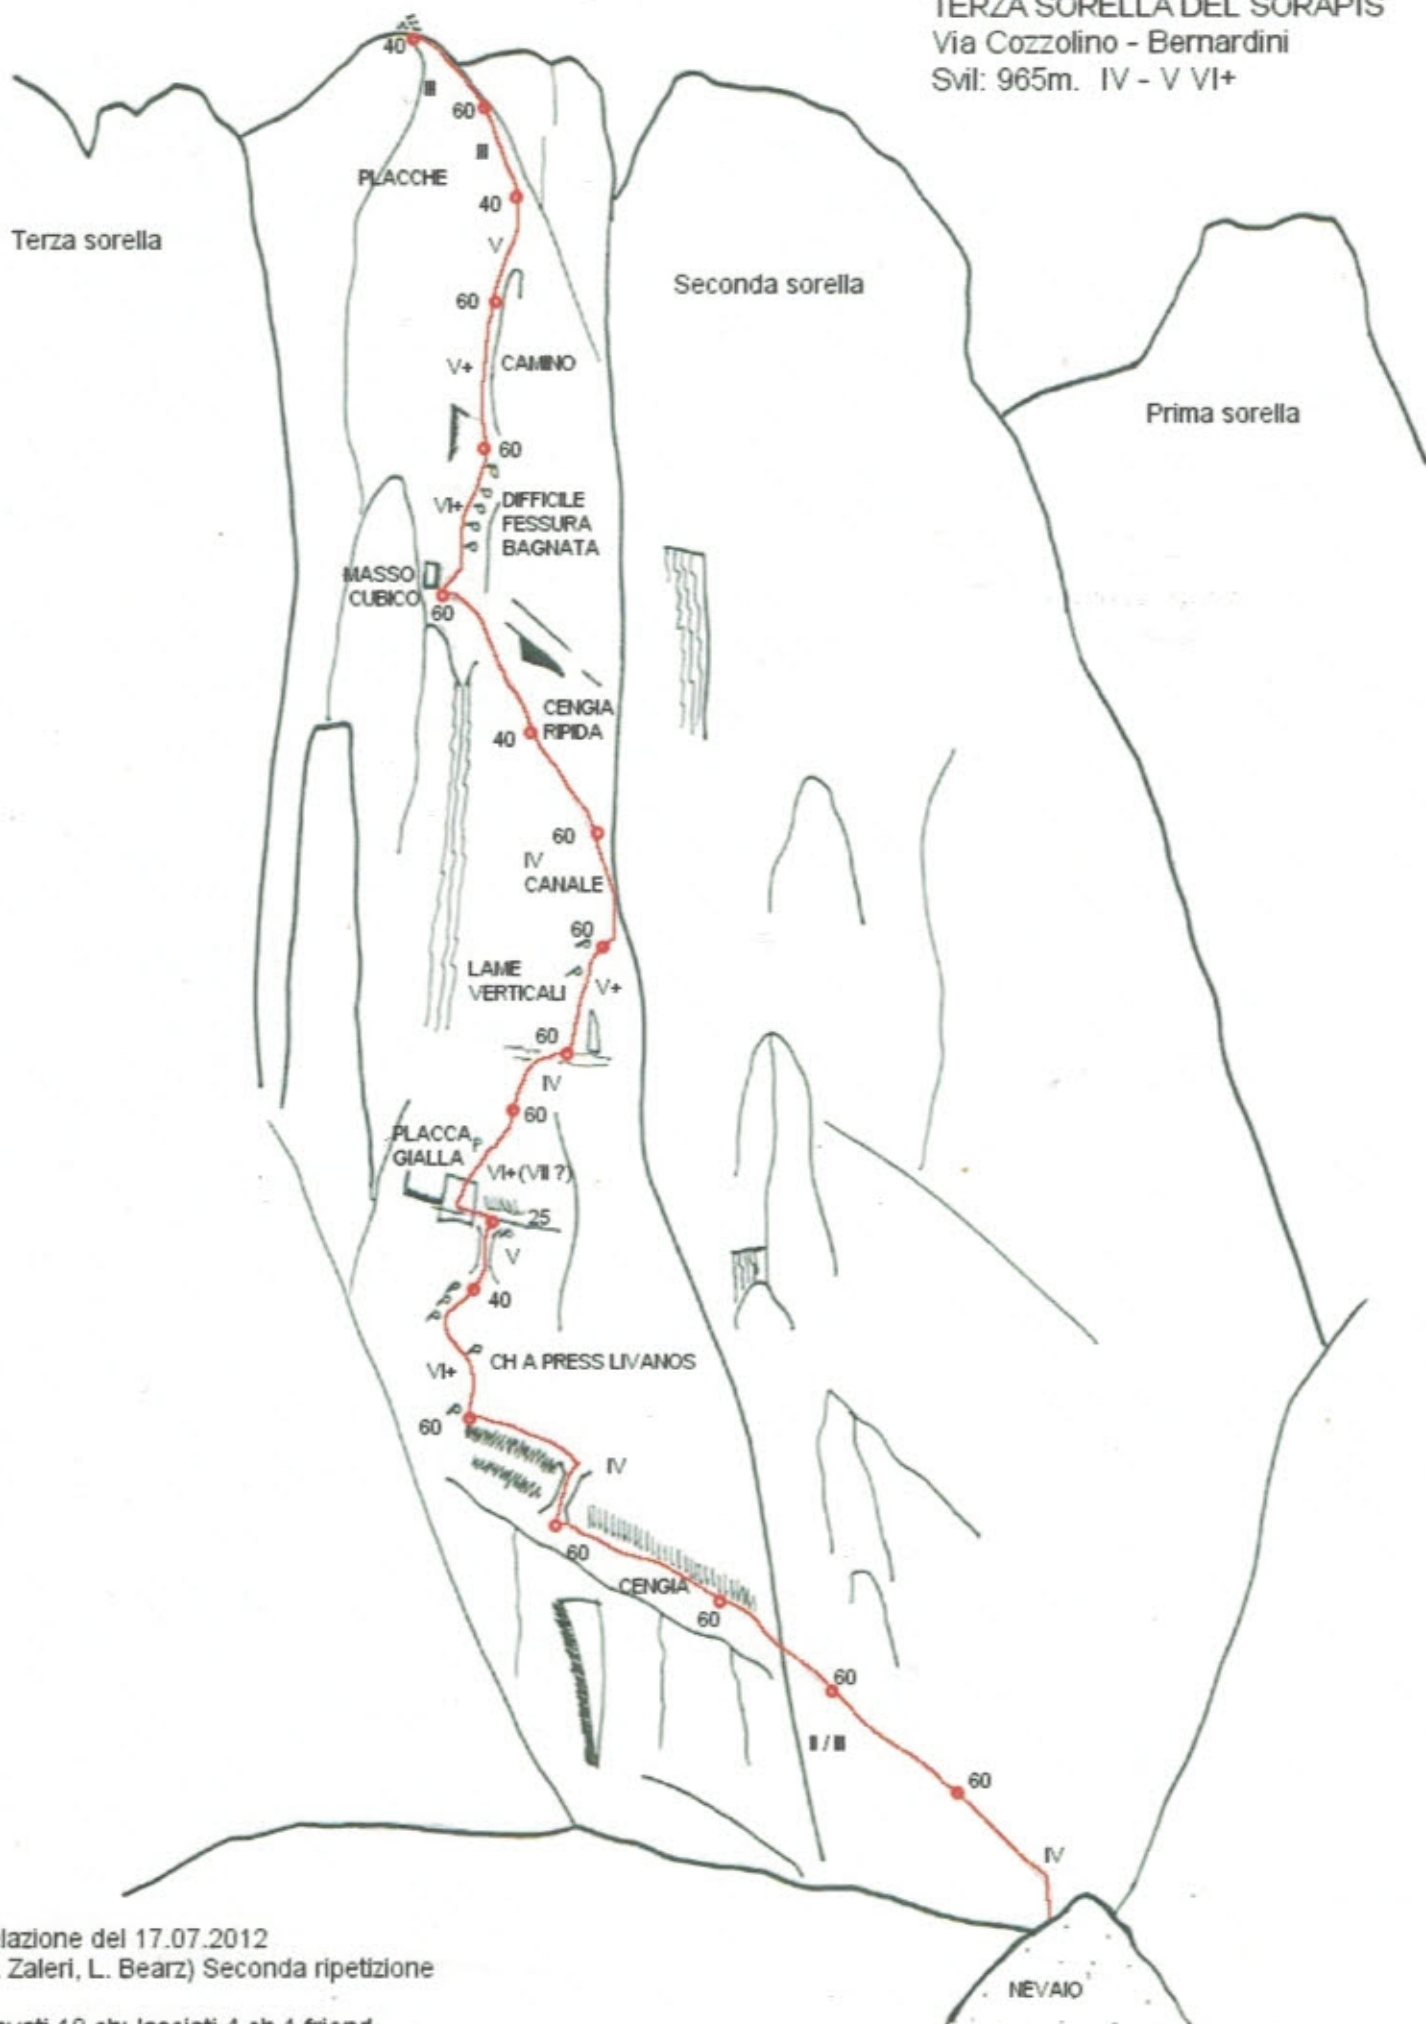

TERZA SORELLA DEL SORAPIS

Via Cozzolino - Bernardini

Svil: 965m. IV - V VI+

Relazione del 17.07.2012

(S. Zaleri, L. Bearz) Seconda ripetizione

Trovati 10 ch; lasciati 4 ch 1 friend

Via impegnativa, roccia friabile, soste da attrezzare